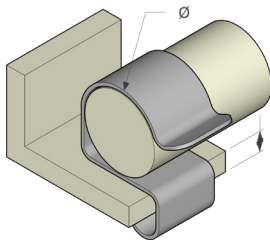

Fixing & Security | GIRDER FIXING SYSTEMS

GIRDER CLIPS

Ident & Wing Term
Copper Lugs
Heatshrink Repair
Cable Joining
Junction Boxes
Flexible Conduit
Cable Glands
Gland Accs.
Cable Cleats
Earthing Lightning
MCC Cable
Cable Ties & Acc
Tooling & Cable Prep
Fixing & Security

Girder Clips for Single Cable

Code	(T)	Ø	Material	
			Finish	Box QTY
ECS-4555	2.0 - 4.0	4.5 - 5.5	F8+	100
ECS-67	2.0 - 4.0	6 - 7	F8+	100
ECS-89	2.0 - 4.0	8 - 9	F8+	100
ECS-1011	2.0 - 4.0	10 - 11	F8+	100
ECS-1214	2.0 - 4.0	12 - 14	F8+	100
ECS-1519	2.0 - 4.0	15 - 18	F8+	100
ECS-2024	2.0 - 4.0	19 - 24	F8+	100
ECS-2532	2.0 - 4.0	25 - 32	F8+	100
ECM-4555	4.0 - 7.0	4.5 - 5.5	F8+	100
ECM-67	4.0 - 7.0	6 - 7	F8+	100
ECM-89	4.0 - 7.0	8 - 9	F8+	100
ECM-1011	4.0 - 7.0	10 - 11	F8+	100
ECM-1214	4.0 - 7.0	12 - 14	F8+	100
ECM-1519	4.0 - 7.0	15 - 18	F8+	100
ECM-2024	4.0 - 7.0	19 - 24	F8+	100
ECM-2532	4.0 - 7.0	25 - 32	F8+	100
ECL-4555	8.0 - 12.0	4.5 - 5.5	F8+	100
ECL-67	8.0 - 12.0	6 - 7	F8+	100
ECL-89	8.0 - 12.0	8 - 9	F8+	100
ECL-1011	8.0 - 12.0	10 - 11	F8+	100
ECL-1214	8.0 - 12.0	12 - 14	F8+	100
ECL-1519	8.0 - 12.0	15 - 18	F8+	100
ECL-2024	8.0 - 12.0	19 - 24	F8+	100
ECL-2532	8.0 - 12.0	25 - 32	F8+	100

Girder Clips for Single Cable

Code	(T)	(A)	Material	
			Finish	Box QTY
ECA-1215	12.0 - 15.0	2.0 - 4.0	F8+	100
ECA-1520	15.0 - 20.0	2.0 - 4.0	F8+	100